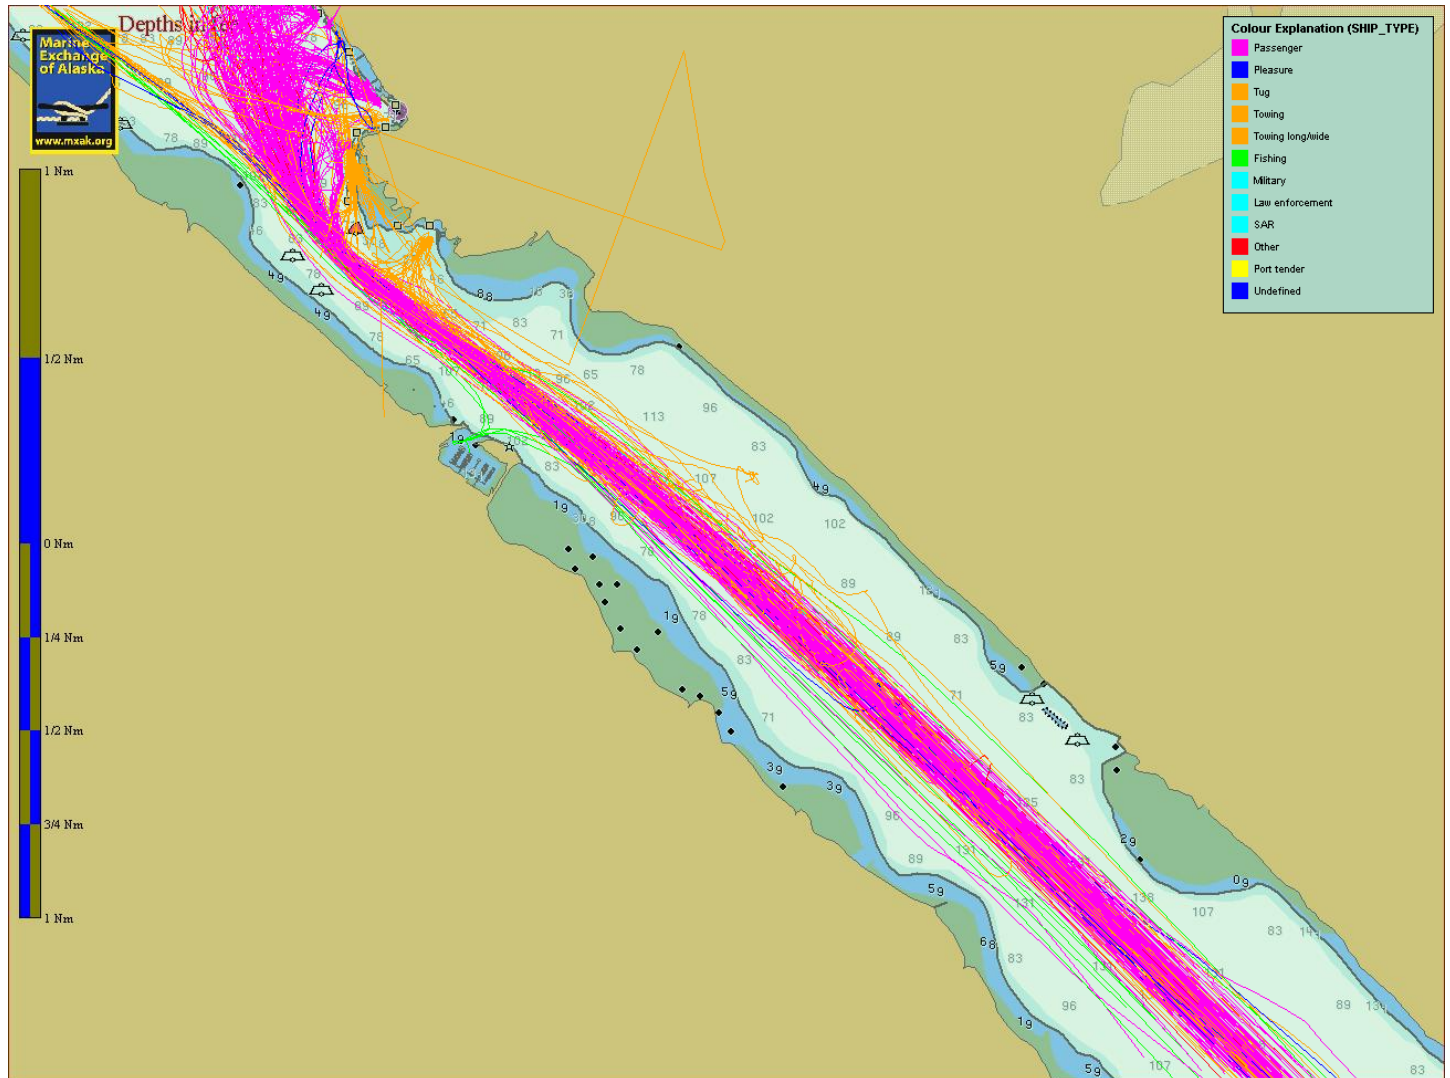

Historical Track

Area : POJ Gastineau Study
Start : 1st May, 2008 00:00
End : 1st June, 2008 00:00

Graph data

MMSI	IMO	Name	Callsign
6525	0		
244078000	8919245	STATENDAM	PHSG
244128000	9226891	WESTERDAM	PINX
244370000	9188037	AMSTERDAM	PBAD
245026000	8919269	RYNDAM	PHFV
245417000	9221281	OOSTERDAM	PBKH
245968000	9156515	VOLENDAM	PCHM
246442000	9156527	ZAANDAM	PDAN
246506000	9102992	VEENDAM	PHEO
249048000	9189421	CELEBRITY INFINITY	9HJD9
249053000	9106302	CELEBRITY MERCURY	9HJG9
249055000	9189419	MILLENNIUM	9HJF9
303177000	1	WESTERN NAVIGATOR	WAX7602
303366000	7730525	SIOUX	WBN7617
303509000	8949472	SPIRIT OF YORKTOWN	WDD5898
303902000	0	USCGC HEALY	NEPP
303934000	0	JOHN N COBB	WMVC
303935000	6711003	RAINIER	WTEF
309653000	9342281	NORWEGIAN PEARL	C6VG7
310344000	9192351	GOLDEN PRINCESS	ZCDA9
310361000	9192363	STAR PRINCESS	ZCDD6
310376000	9229659	CORAL PRINCESS	ZCDF4
310384000	9230402	ISLAND PRINCESS	ZCDG4
310404000	9228198	DIAMOND PRINCESS	ZCDF8
310405000	9228186	SAPPHIRE PRINCESS	ZCDG7
310437000	9103996	DAWN PRINCESS	ZCBU2
311082000	9195157	NORWEGIAN STAR	C6FR3
311109000	9218131	NORWEGIAN SUN	C6RN3
311319000	9195195	RADIANCE OF THE SEAS	C6SE7
311492000	9228344	SERENADE OF THE SEAS	C6FV8
311622000	9210139	SEVEN SEAS MARINER	C6VV8
338041751	9907	ETHAN B	WTS8702
338854000	0	WESTERN TITAN	WCX4599
338855000	1	PACIFIC TITAN	WCZ6844
357658000	9188647	CARNIVAL SPIRIT	3FPR9
366089000	8883563	SPIRIT GLACIER BAY	WDD4938