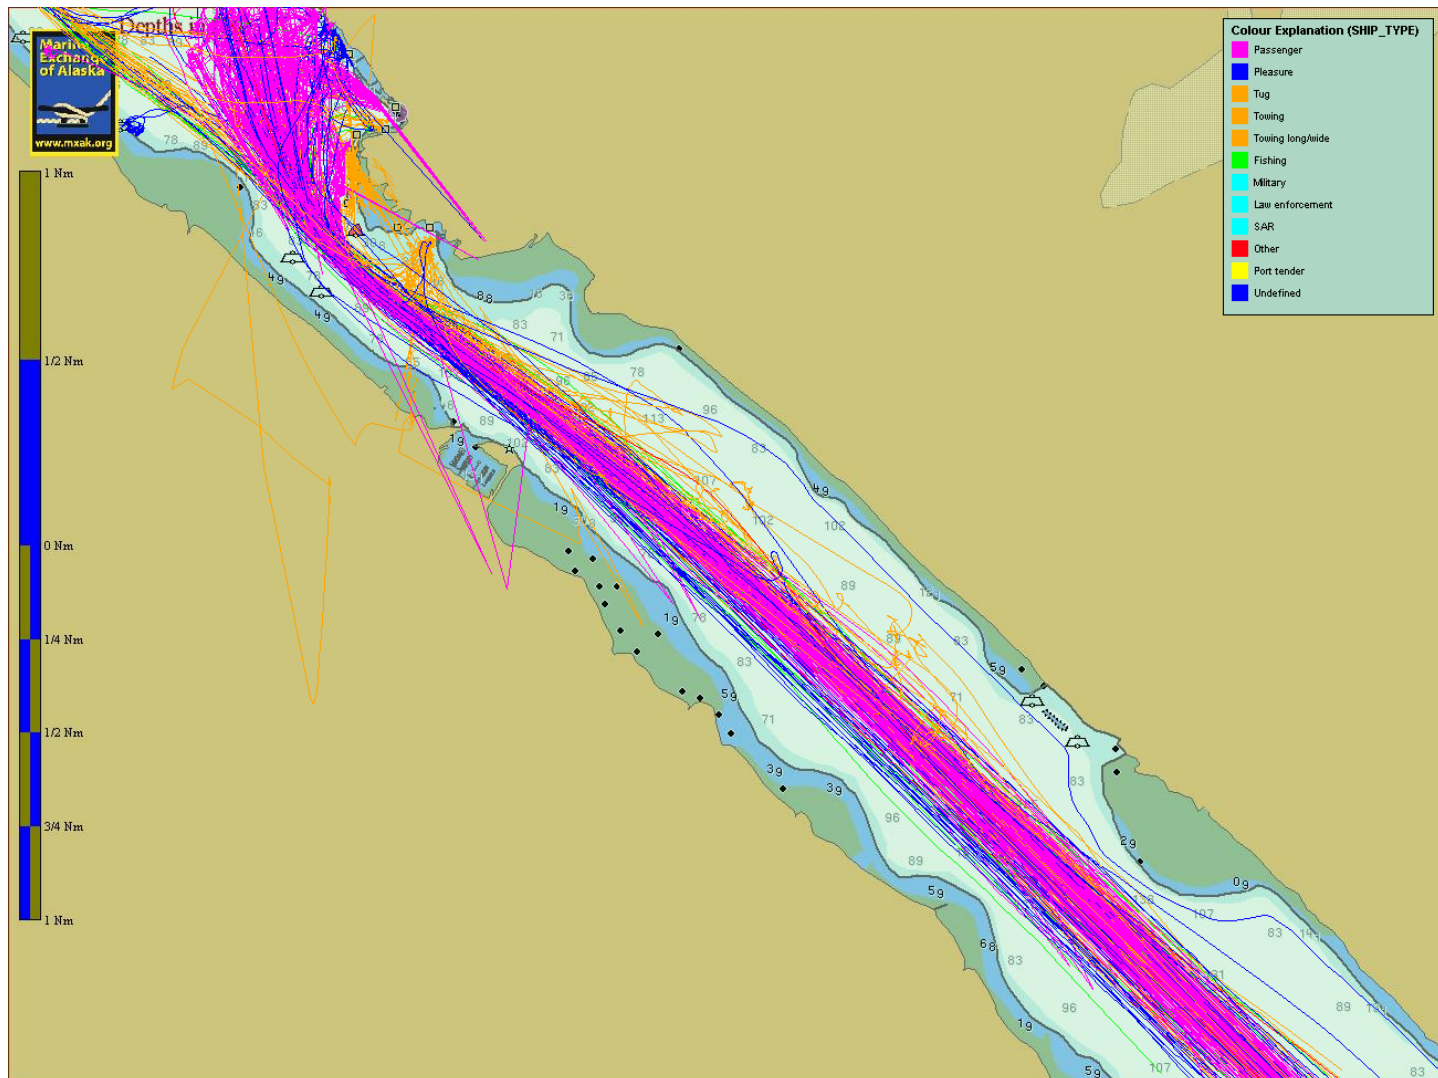

Historical Track

Area : POJ Gastineau Study
Start : 1st June, 2008 00:00
End : 1st July, 2008 00:00

Graph data

MMSI	IMO	Name	Callsign
244078000	0		
244128000	9226891	WESTERDAM	PINX
244370000	9188037	AMSTERDAM	PBAD
245026000	8919269	RYNDAM	PHFV
245417000	9221281	OOSTERDAM	PBKH
245968000	9156515	VOLENDAM	PCHM
246442000	9156527	ZAANDAM	PDAN
246506000	9102992	VEENDAM	PHEO
249048000	9189421	CELEBRITY INFINITY	9HJD9
249053000	9106302	CELEBRITY MERCURY	9HJG9
249055000	9189419	MILLENNIUM	9HJF9
303177000	1	WESTERN NAVIGATOR	WAX7602
303509000	8949472	SPIRIT OF YORKTOWN	WDD5898
303934000	0	JOHN N COBB	WMVC
303935000	6711003	RAINIER	WTEF
308628000	9192167	SILVER SHADOW	C6FN6
309653000	9342281	NORWEGIAN PEARL	C6VG7
310344000	9192351	GOLDEN PRINCESS	ZCDA9
310361000	9192363	STAR PRINCESS	ZCDD6
310376000	9229659	CORAL PRINCESS	ZCDF4
310384000	9230402	ISLAND PRINCESS	ZCDG4
310404000	9228198	DIAMOND PRINCESS	ZCDF8
310405000	9228186	SAPPHIRE PRINCESS	ZCDG7
310437000	9103996	DAWN PRINCESS	ZCBU2
310505000	9187899	TAHITIAN-PRINCESS	ZCDS4
311082000	9195157	NORWEGIAN STAR	C6FR3
311109000	9218131	NORWEGIAN SUN	C6RN3
311319000	9195195	RADIANCE OF THE SEAS	C6SE7
311492000	9228344	SERENADE OF THE SEAS	C6FV8
311622000	0		
311805000	9116864	RHAPSODY OF THE SEAS	C6UA2
316003137	0	CADAL	CFC2057
319302000	9502659	SEAQUEST	ZCXD4
319892000	0	SEA FEVER	V7LN4
338033406	58439	CHAHUNTA	WDA9354
338041751	9907	ETHAN B	WTS8702